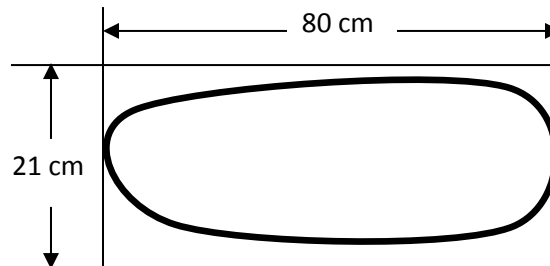

CHARTON GROUP S.A.S.

FABRICACIÓN Y
DISTRIBUCIÓN

PBX 524 70 80

NOMBRE DEL PRODUCTO: POLAINA RESORTADA

Código:

Colores: Blanco

Gramaje: 30 g

Tallas: Standard

Composición: Tela no tejida en SMS (Spunbonded – Meltblown – Spunbonded) 100% polipropileno

EXPLOSIÓN DE MATERIALES

INSUMO

CANTIDAD

CONTENIDO

Tela no tejida en SMS (Spunbonded – Meltblown – Spunbonded) 100% polipropileno

80 x 21 cm

-

Observaciones:

Elaborado por: Jonathan Guerrero Jiménez

Revisado por:

Aprobado por: