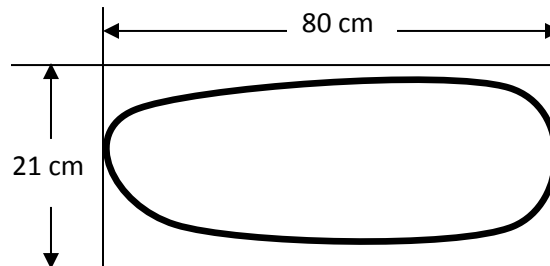

CHARTON GROUP S.A.S.

FABRICACIÓN Y  
DISTRIBUCIÓN

PBX 524 70 80

**NOMBRE DEL PRODUCTO:** POLAINA RESORTADA

**Código:**

**Colores:** Blanco

**Gramaje:** 30 g

**Tallas:** Standard

**Composición:** Tela no tejida en SMS (Spunbonded – Meltblown – Spunbonded) 100% polipropileno

**EXPLOSIÓN DE MATERIALES**

**INSUMO**

**CANTIDAD**

**CONTENIDO**

Tela no tejida en SMS (Spunbonded – Meltblown – Spunbonded) 100% polipropileno

80 x 21 cm

-

**Observaciones:**

**Elaborado por:** Jonathan Guerrero Jiménez

**Revisado por:**

**Aprobado por:**